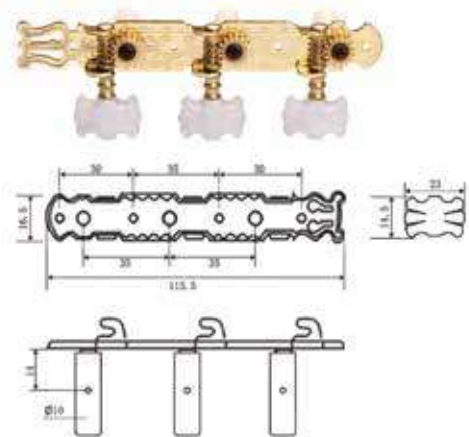

STV86
Slide
€ 9,90

MECCANICHE PER CHITARRA

STV87
Meccanica chitarra classica cromata
€ 10,90

SA1036
Meccanica chitarra classica dorata
€ 13,90

SA1779
Meccanica chitarra classica dorata
€ 12,50

Meccaniche per chitarra acustica
STV89
Cromate
€ 13,99