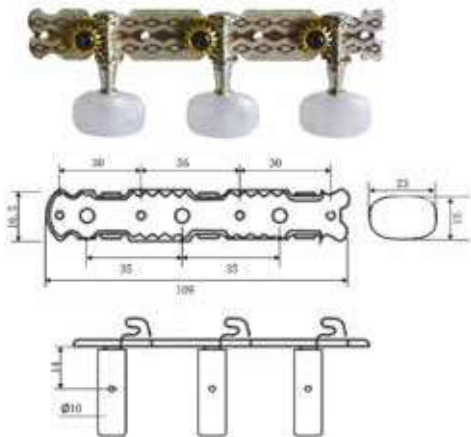

STV86
Slide
€ 9,90

MECCANICHE PER CHITARRA

STV87
Meccanica chitarra classica cromata
€ 10,90

SA1036
Meccanica chitarra classica dorata
€ 13,90

SA1779
Meccanica chitarra classica dorata
€ 12,50

Meccaniche per chitarra acustica
STV89
Cromate
€ 13,99