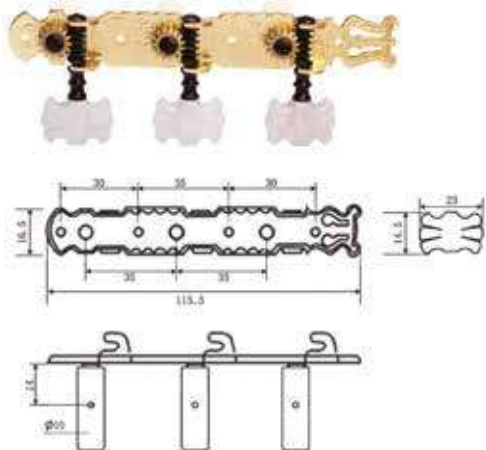

STV86
Slide
€ 9,90

MECCANICHE PER CHITARRA

STV87
Meccanica chitarra classica cromata
€ 10,90

SA1036
Meccanica chitarra classica dorata
€ 13,90

SA1779
Meccanica chitarra classica dorata
€ 12,50

Meccaniche per chitarra acustica
STV89
Cromate
€ 13,99